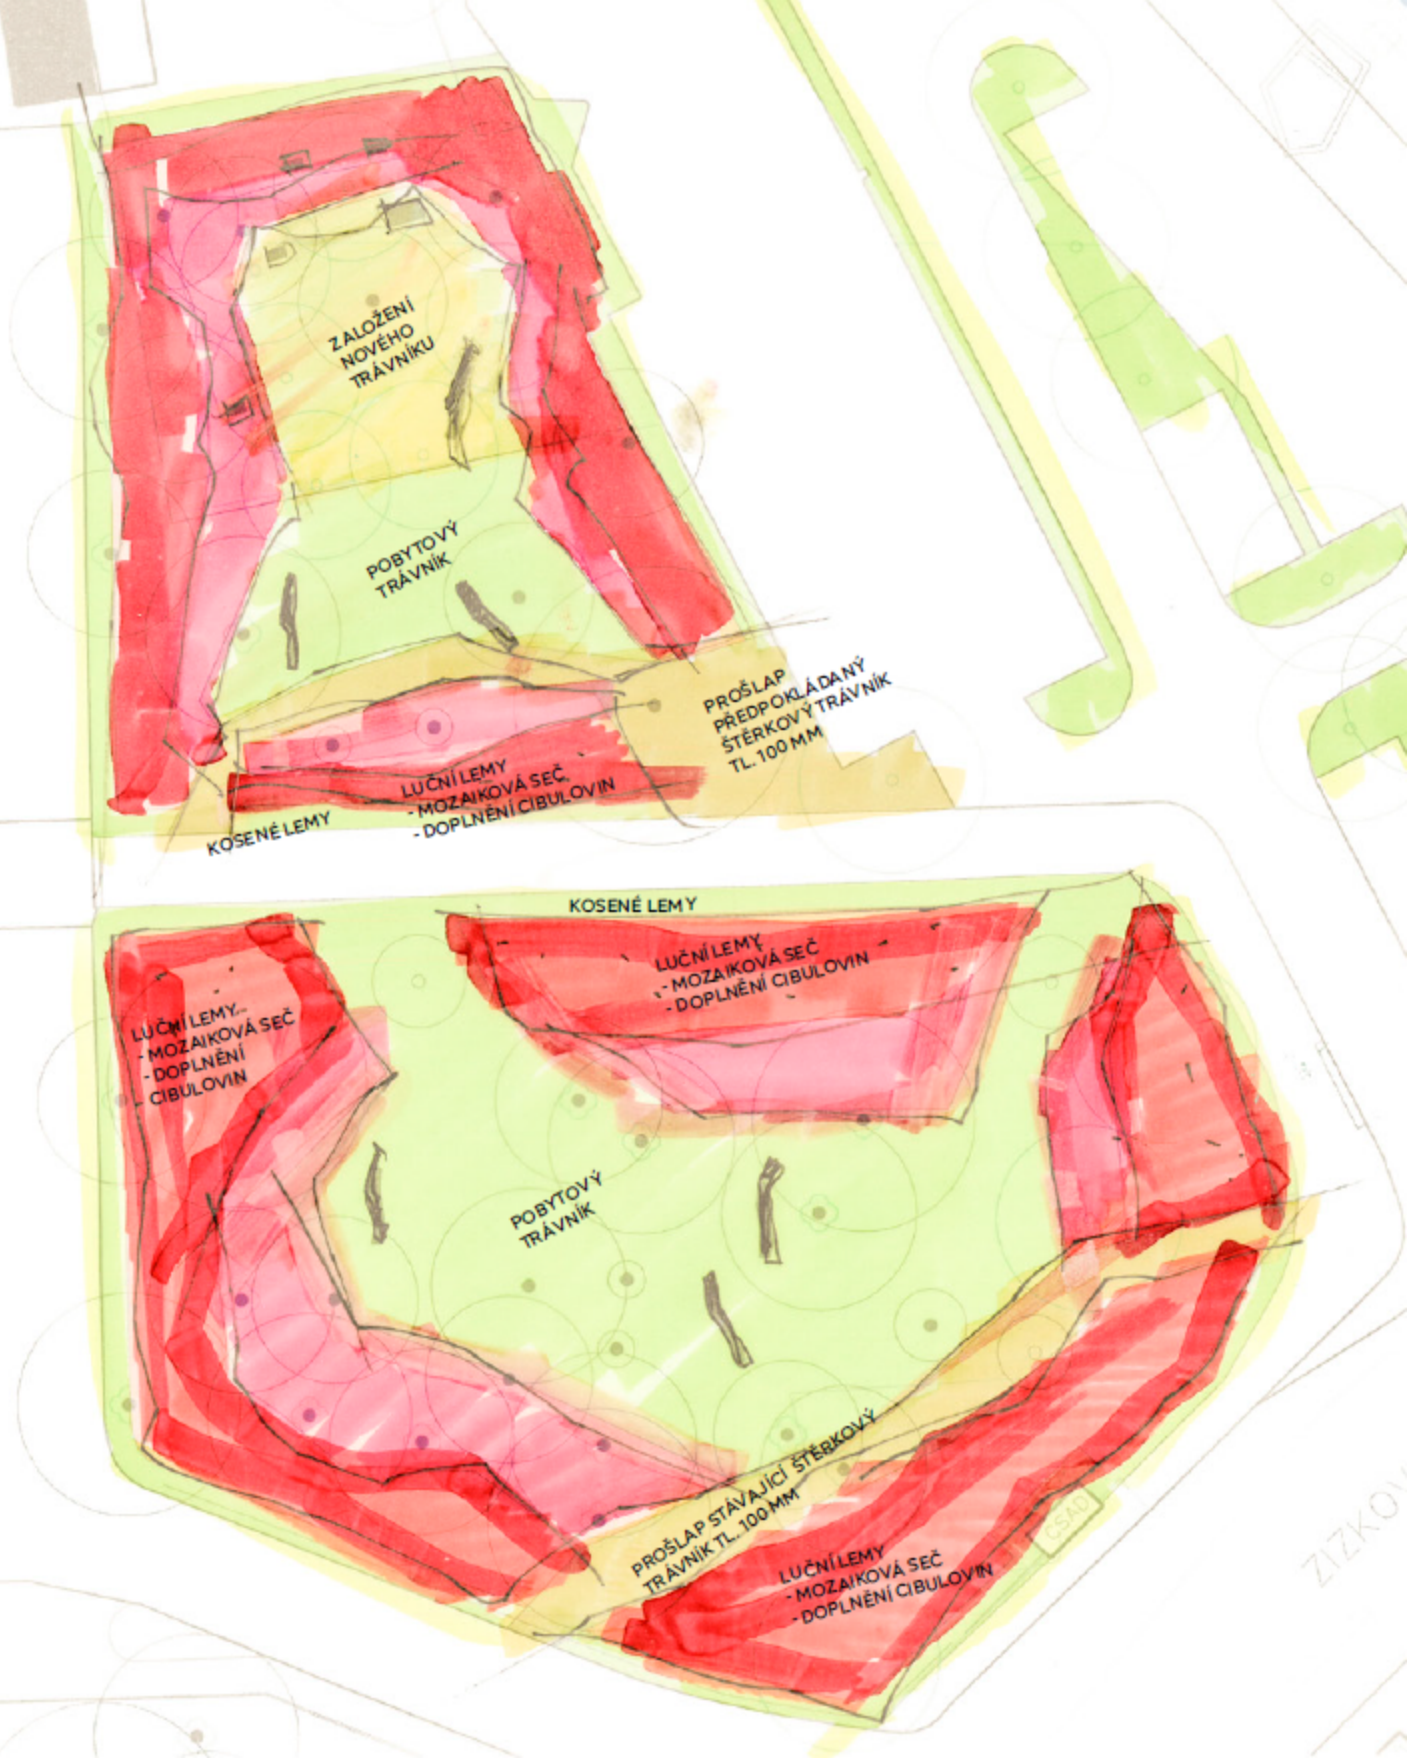

ODSTRANĚNÍ
PŘÍŠERNÝCH BARIÉR

ZIZKOVA

ODSTRANĚNÍ PLOTEK
A KĚŘE

TŘEŠŇOVÝ
SAD

VYBAVENOST
- KOMPOST
- ÚLY
- BROUKOVISTĚ

ETAPOVITÁ
OBNOVA

ZALOŽENÍ
NOVÉHO
TRÁVNÍKU

MOŽNÝ
PRŮCHOD /
POBYT

STÁVAJÍCÍ KĚŘ

ATYPICKÉ
LAVICE

POBYTOVÝ
TRÁVNÍK

ATYPICKÉ
LAVICE

MOŽNÁ VÝSADBA
VÍCEKMENŮ

NOVĚ
VYSAZENO

NOVĚ
VYSAZENO

PROŠLAP STÁVAJÍCÍ ŠTĚRKOVÝ TRÁVNÍK
TL. 100 MM

MOŽNÁ
VÝSADBA
VÍCEKMENŮ

ODSTRANĚNÍ ZÁBRADLÍ

CSAD
ZEZELENALA
NÁM
ZASTÁVKA??

ZIZKOVA

AO

ZALOŽENÍ
NOVÉHO
TRÁVNÍKU

POBYTOVÝ
TRÁVNÍK

PROŠLAP
PŘEDPOKLÁDANÝ
ŠTĚRKOVÝ TRÁVNÍK
TL. 100 MM