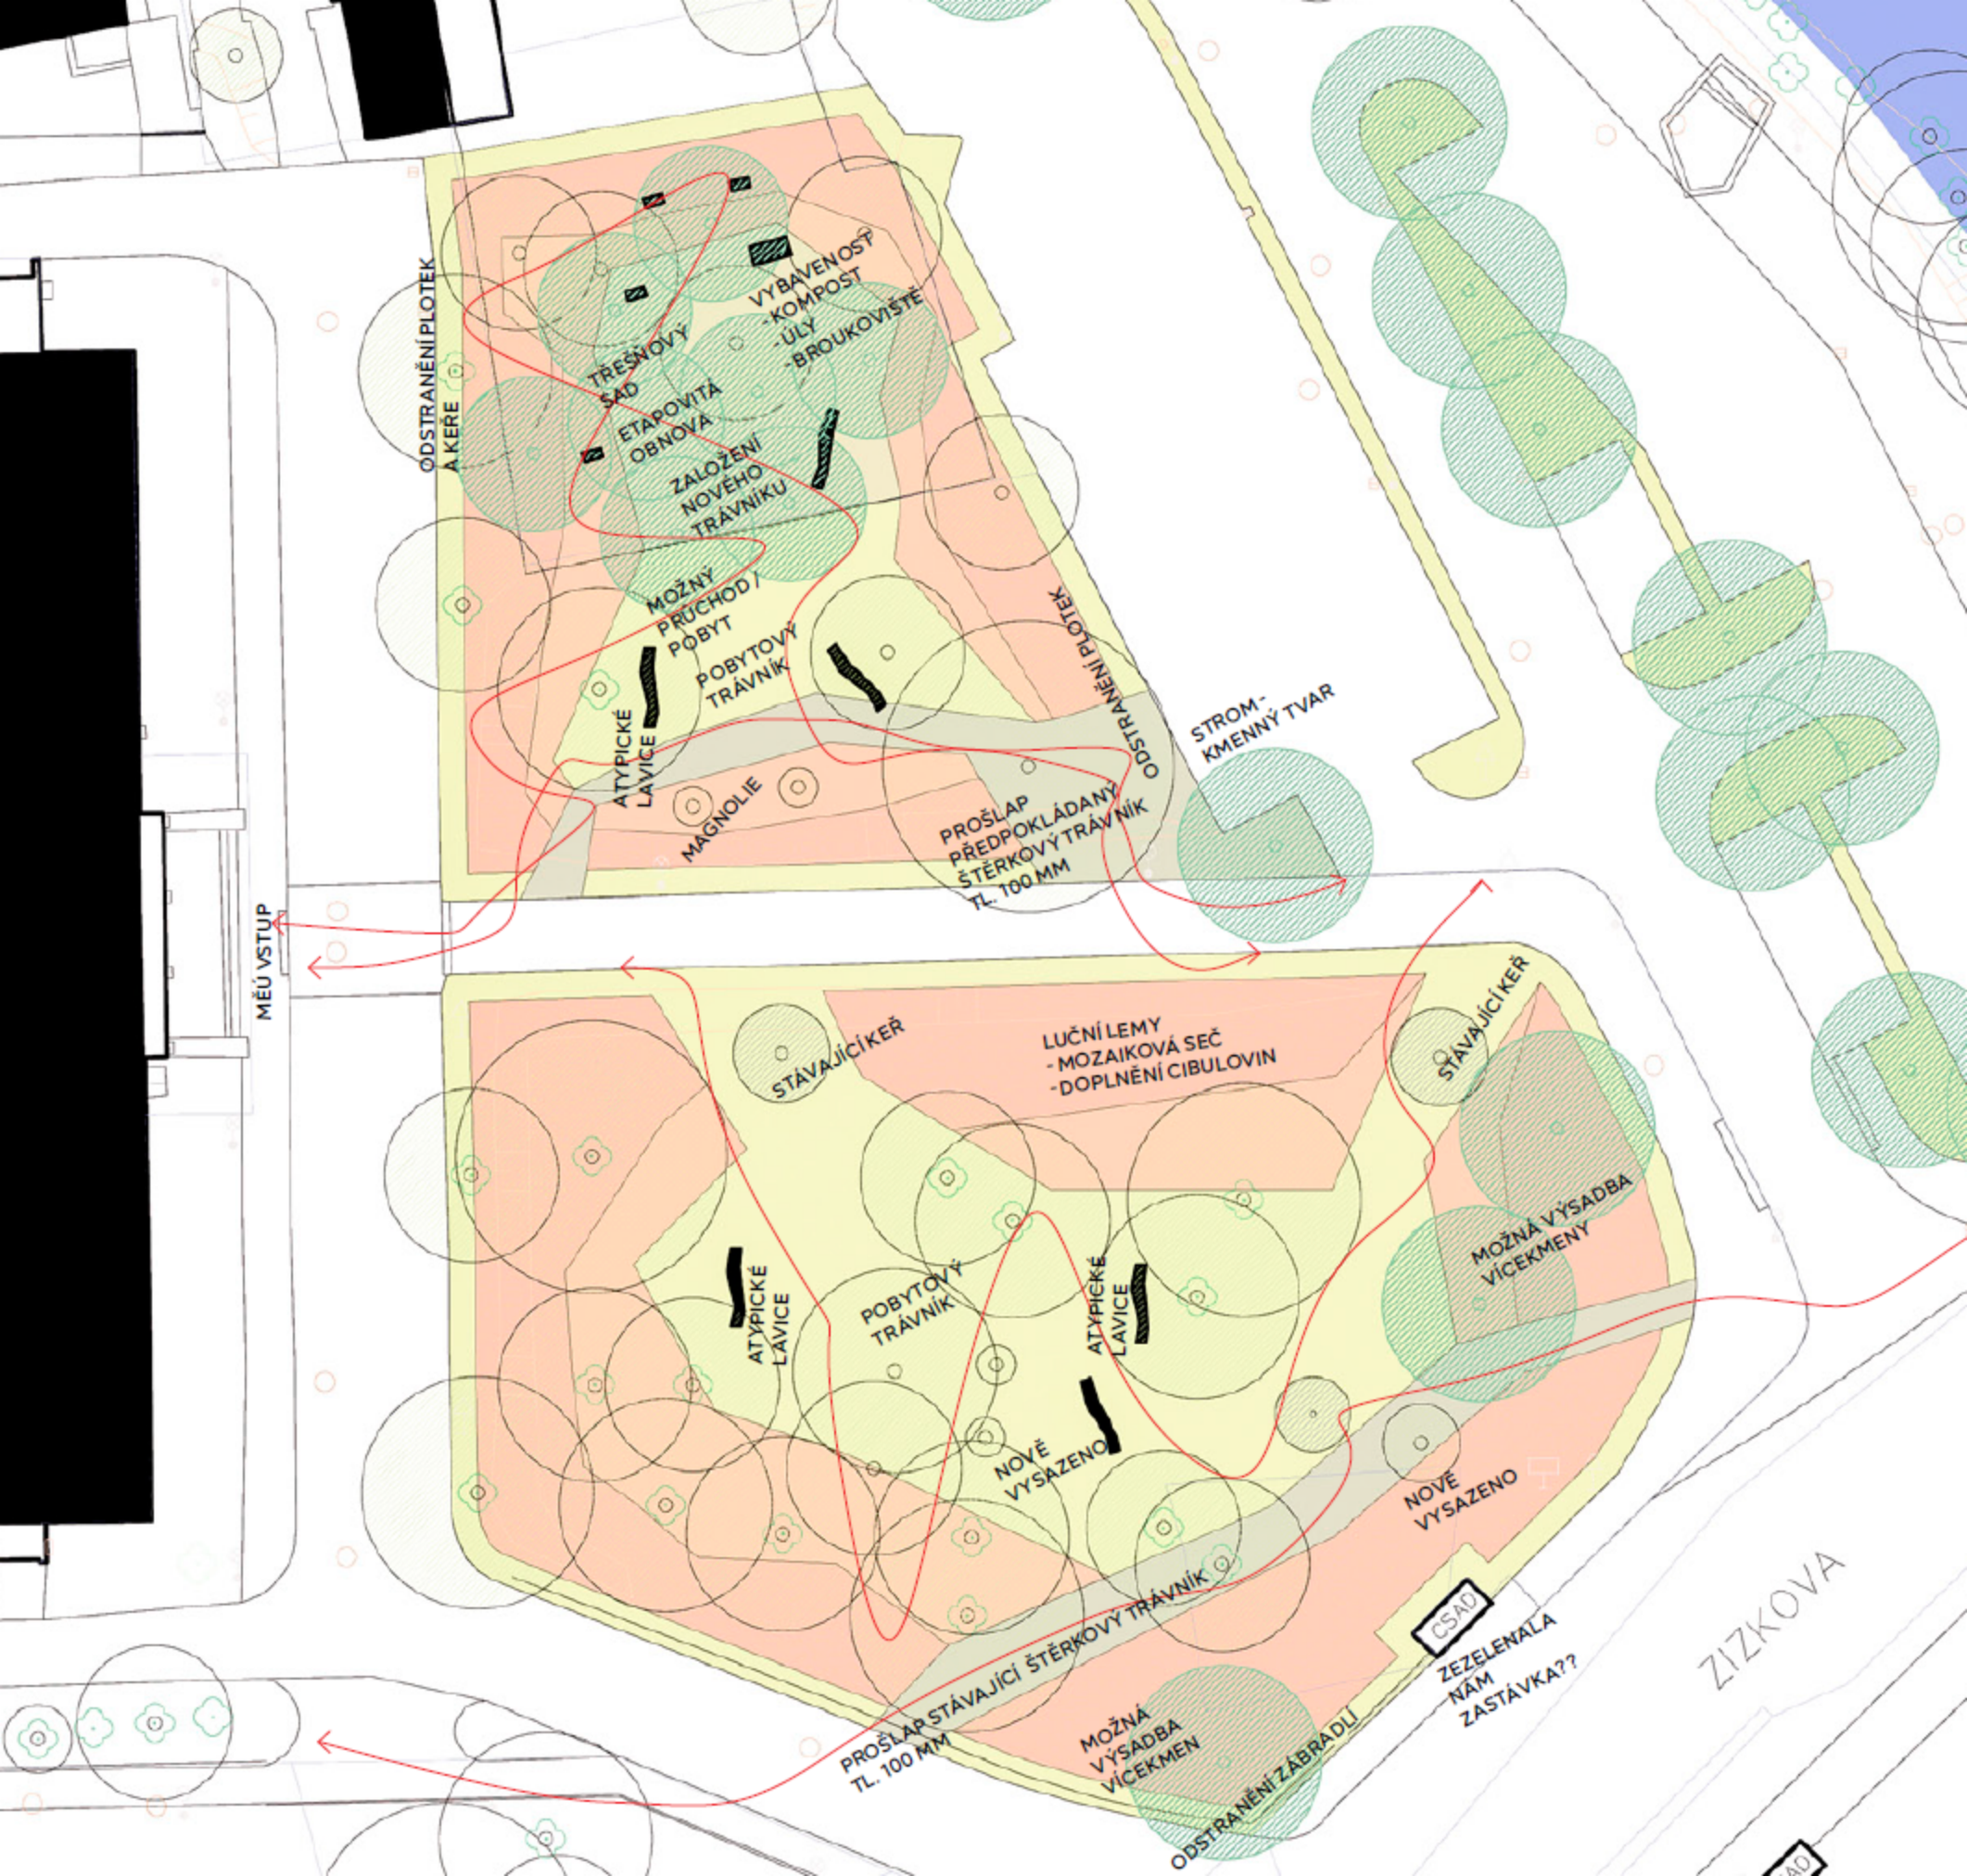

TŘEŠŇOVÝ SAD

POBYTOVÁ
ČÁST
SLAVICEMI

ODSTRANĚNÍ
PŘÍŠERNÝCH BARIÉR

PŘÍZNÁNÍ
TRANSPORTU

NOVÉ VÝSADBY

LUČNÍ LEMY

POBYTOVÁ
ČÁST
SLAVICEMI

PŘÍZNÁNÍ TRANSPORTU

ODSTRANĚNÍ
PŘÍŠERNÝCH BARIÉR

ZIZKOVA

ODSTRANĚNÍ PLOTEK
A KĚŘE

TŘEŠŇOVÝ
SAD

VYBAVENOST
- KOMPOST
- ÚLY
- BROUKOVISTĚ

ETAPOVITÁ
OBNOVA

ZALOŽENÍ
NOVÉHO
TRÁVNÍKU

MOŽNÝ
PRŮCHOD /
POBYT

POBYTOVÝ
TRÁVNÍK

ATYPICKÉ
LAVICE

MAGNOLIE

PROŠLAP
PŘEDPOKLÁDANÝ
ŠTĚRKOVÝ TRÁVNÍK
TL. 100 MM

STROM-
KMENNÝ TVAR

MĚJ VSTUP

STÁVAJÍCÍ KĚŘ

LUČNÍ LEMY
- MOZAIKOVÁ SEČ
- DOPLNĚNÍ CIBULOVIN

STÁVAJÍCÍ KĚŘ

ATYPICKÉ
LAVICE

POBYTOVÝ
TRÁVNÍK

ATYPICKÉ
LAVICE

MOŽNÁ VÝSADBA
VÍCEKMENŮ

NOVĚ
VYSAZENO

NOVĚ
VYSAZENO

PROŠLAP STÁVAJÍCÍ ŠTĚRKOVÝ TRÁVNÍK
TL. 100 MM